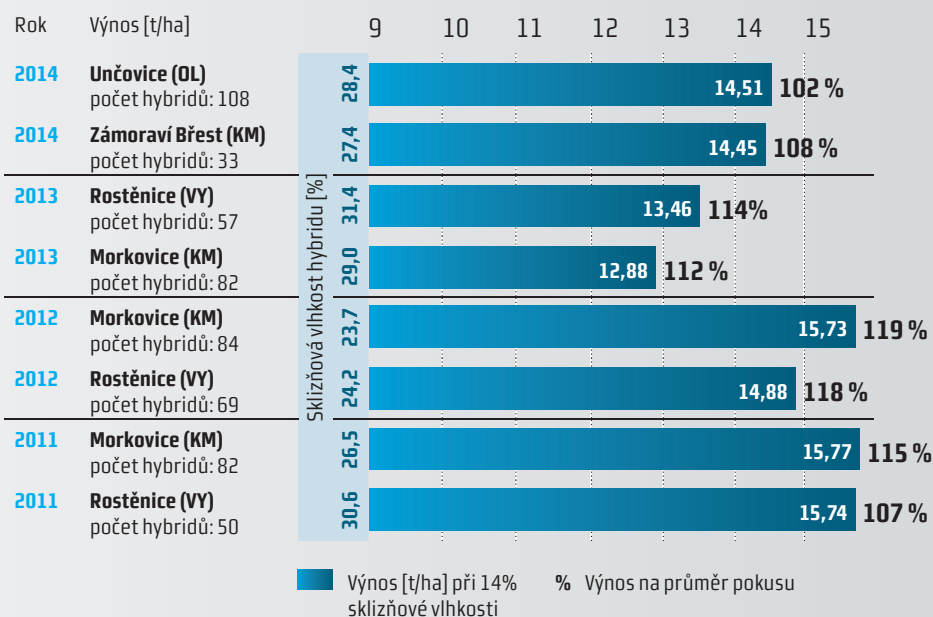

Odolnost:

 **Přísušky: 9,0**

 **Chlad: 7,5**

 **List. choroby: 8,0**

Hodnocení dle Monsanto ČR
(9=nejlepší, 1=nejhorší)

Přednosti:

- Jedinečný výnosový potenciál zrna
- Ideální hybrid do suchých podmínek a na lehčí půdy
- Mimořádně rychle uvolňuje vodu ze zrna
- Časné synchronizované kvetení je zárukou stabilních a znamenitých výnosů

ZRNO

Výnosy DKC4590 na zrno

zdroj: MONSANTO ČR

Doporučená hustota výsevu:

Lepší lokalita

vyšší intenzita pěstování
zrno: 75 000 rostlin/ha

Horší lokalita

střední až nižší intenzita pěstování
zrno: 70 000 rostlin/ha

Doporučené oblasti pro pěstování:

 Optimální: kukuřičná výrobní oblast

Vyznačené oblasti jsou pouze orientační.