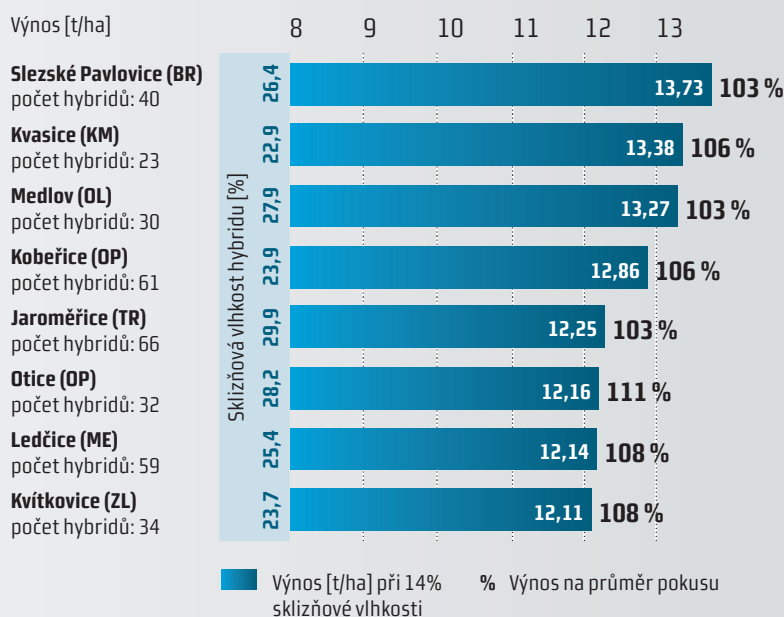

Chlad: 8,5

List. choroby: 8,0

Hodnocení dle Monsanto ČR
(9=nejlepší, 1=nejhorší)

Přednosti:

- Raný hybrid na suché i vlhké zrno
- Nový typ DEKALB šlechtění se zvýšenou odolností k přísuškům
- Rychle dozrává - první ke sklizni
- Ekonomický hybrid s nízkou sklizňovou vlhkostí zrna

ZRNO

Výnosy DKC3441 na zrno 2014

zdroj: MONSANTO ČR

Doporučená hustota výsevu:

Lepší lokalita

vyšší intenzita pěstování
zrno: 85 000 rostlin/ha

Horší lokalita

střední až nižší intenzita pěstování
zrno: 80 000 rostlin/ha

Doporučené oblasti pro pěstování:

- Plošně využitelný hybrid v celé ČR
- Má výbornou chladuvzdornost a rychlý počáteční růst
- Vhodný k časnému setí jako i k pozdním dosevům

Vyznačené oblasti jsou pouze orientační.