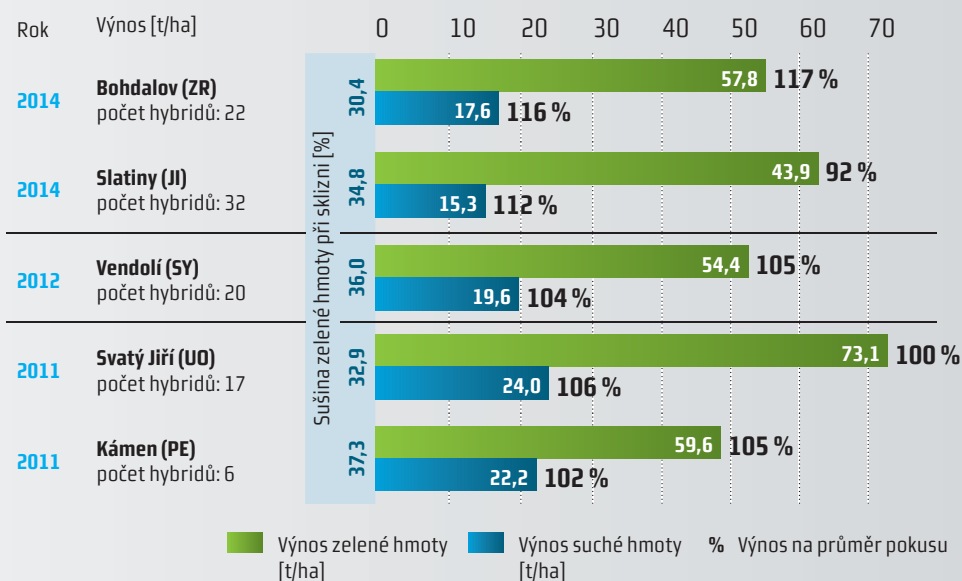

Výnosy DKC3409 na siláž

zdroj: MONSANTO ČR