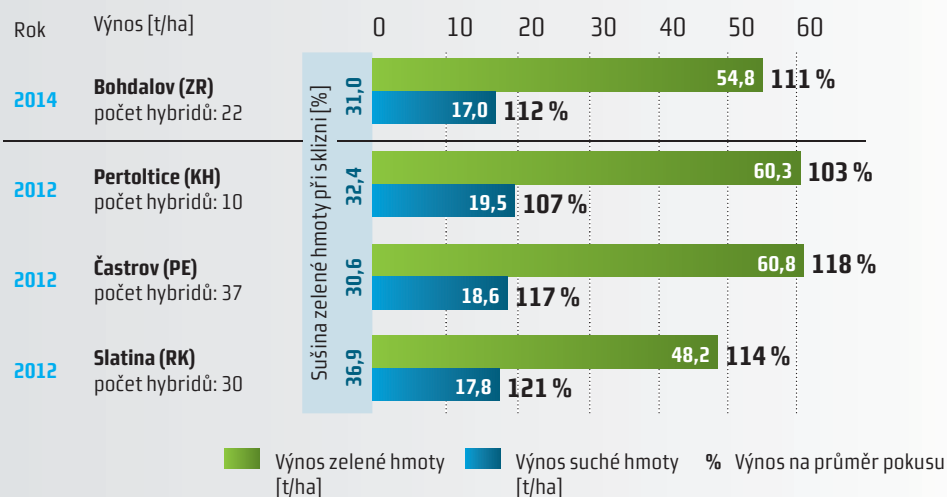

Chlad: 8,5

List. choroby: 8,0

Hodnocení dle Monsanto ČR
(9=nejlepší, 1=nejhorší)

Přednosti:

- Přizpůsobivý hybrid, který lze plošně pěstovat od řepařské, až po bramborářskou výrobní oblast
- Velmi rychlý jarní start a vývoj podpořený extrémní chladuvzdorností
- Na stanoviště nenáročný hybrid

SILÁŽ

Výnosy DKC3307 na siláž

zdroj: MONSANTO ČR

Doporučená hustota výsevu:

Lepší lokalita

vyšší intenzita pěstování
siláž: 90 000 rostlin/ha

Horší lokalita

střední až nižší intenzita pěstování
siláž: 85 000 rostlin/ha