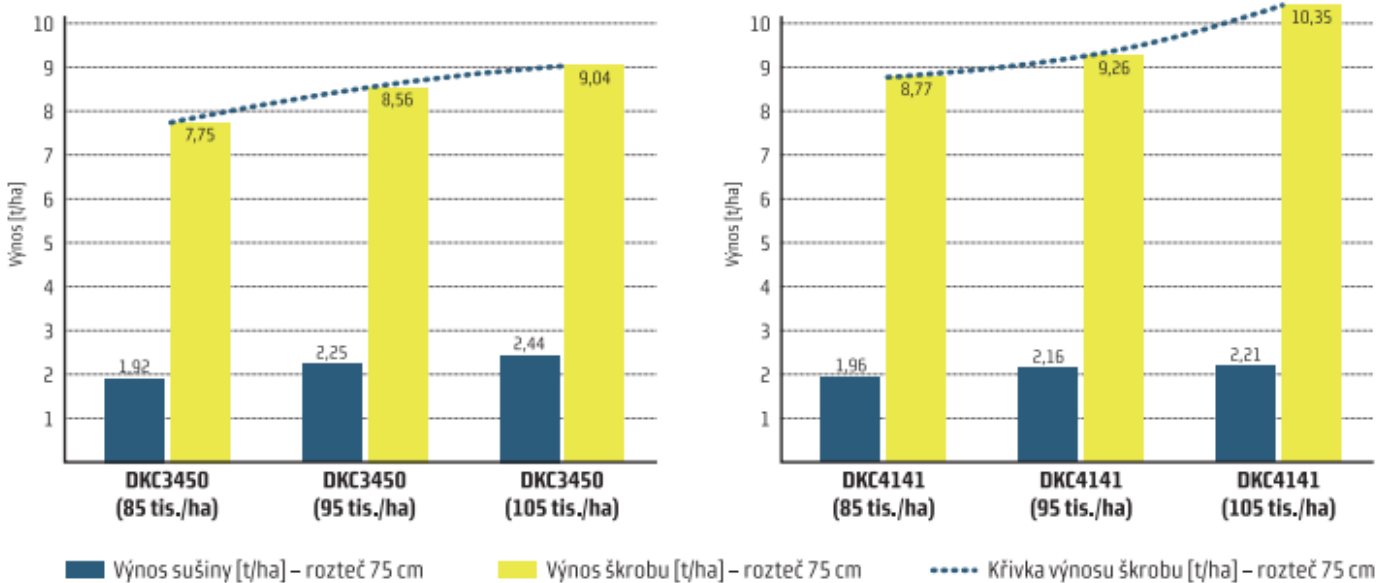

Silo Energy

6.11.2018

Získejte maximum z každého hektaru vašeho pole díky inovacím a genetice DEKALB. V rámci protierozních opatření a dalších omezení se nám čím dál více zmenšuje plocha, na které je možné kukuřici vůbec pěstovat. Jsme si vědomi, že i při snižování plochy musíte stále stejně naplnit žlaby a bioplynovou stanici. Proto se snažíme hledat řešení, která nám umožní vytěžit z každého místa na poli maximum. Díky technologii Silo Energy získáte více silážní hmoty a více škrobu ze stejné plochy, kterou obhospodařujete. V rámci protierozních opatření a dalších omezení se nám čím dál více zmenšuje plocha, na které je možné kukuřici vůbec pěstovat. Jsme si vědomi, že i při snižování plochy musíte stále stejně naplnit žlaby a bioplynovou stanici. Proto se snažíme hledat řešení, která nám umožní vytěžit z každého místa na poli maximum. Díky technologii Silo Energy získáte více silážní hmoty a více škrobu ze stejné plochy, kterou obhospodařujete.

DKC3450 A DKC4141 A JEJICH POZITIVNÍ REAKCE NA VYŠŠÍ HUSTOTU VÝSEVKU

Pokusy DEKALB, VÚŽV Praha Uhřetěves 2016.

SROVNÁNÍ PALIC HYBRIDU DKC3575 PŘI RŮZNÉ HUSTOTĚ - POLSKO, VELMI VÝNOSNÁ LOKALITA

Výsevok 80 tis./hektar

Výsevok 110 tis./hektar

SROVNÁNÍ PALIC HYBRIDU DKC3575 PŘI RŮZNÉ HUSTOTĚ - ČESKO, PRŮMĚRNĚ VÝNOSNÁ LOKALITA

80 tis./hektar

110 tis./hektar

V rámci našich pokusnických stanic jsme testovali také reakci hybridů DEKALB na setí při rozteči 75 cm a 37,5 cm. Zajímá nás změna ve výnosu sušiny a obsah škrobu při různé hustotě výsevku.