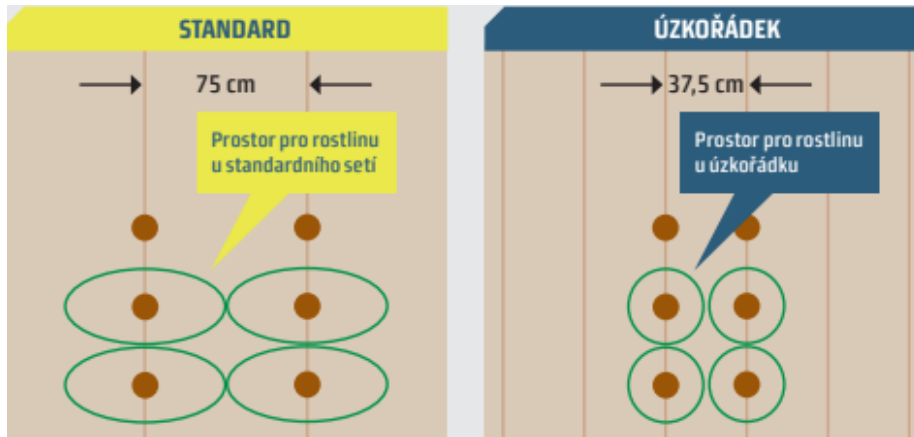

DKC3450 A DKC4141 – STANDARDNÍ SETÍ VERSUS ÚZKOŘÁDEK