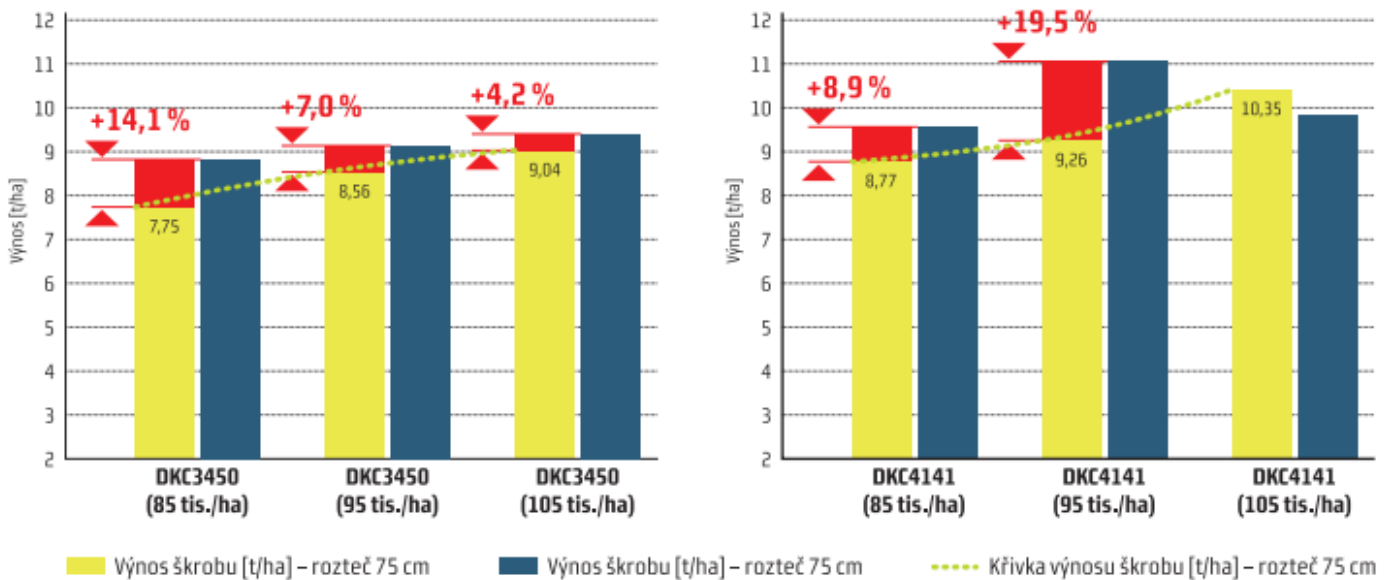

Výsevok 110 tis./hektar

SROVNÁNÍ PALIC HYBRIDU DKC3575 PŘI RŮZNÉ HUSTOTĚ - ČESKO, PRŮMĚRNĚ VÝNOSNÁ LOKALITA

80 tis./hektar

110 tis./hektar

V rámci našich pokusnických stanic jsme testovali také reakci hybridů DEKALB na setí při rozteči 75 cm a 37,5 cm. Zajímá nás změna ve výnosu sušiny a obsah škrobu při různé hustotě výsevku.

Hybridy Silo Energy vykazují pozitivní reakci na setí v úzkém řádku. V tom případě se zvyšuje výnos sušiny a obsah škrobu na hektar oproti standardní technologii.

DKC3450 A DKC4141 – STANDARDNÍ SETÍ VERSUS ÚZKOŘÁDEK